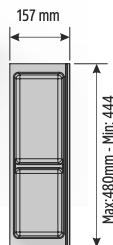

- KA-1039010
- KA-1038998