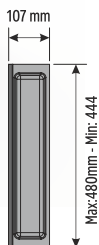

ЛОТОК ДЛЯ СТОЛОВЫХ ПРИБОРОВ

ТАБЛИЦА ЦВЕТОВ

○ БЕЛЫЙ ● СЕРЫЙ ● АНТРАЦИТ

- KA-1039003
- KA-1038994
- KA-1039006