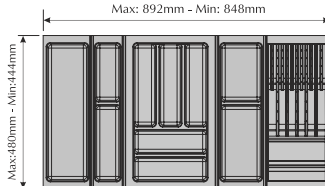

## ВАРИАНТЫ КОМПОНОВКИ

**ДЛЯ МОДУЛЯ 90**

Max: 842mm - Min: 798mm

**ДЛЯ МОДУЛЯ 95**

Max: 892mm - Min: 848mm

**ДЛЯ МОДУЛЯ 100**

Max: 942mm - Min: 898mm

**ДЛЯ МОДУЛЯ 105**

Max: 992mm - Min: 948mm