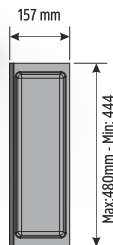

- KA-1039008
- KA-1038997
- KA-1039009