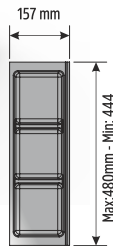

7 лотков для столовых приборов и кухонных принадлежностей шириной 107, 157 и 292 мм (запас для резки 22мм)

Лоток для ножей

Насечки по периметру изделия для ровного обрезания ширины и глубины лотков под размер кухонного ящика

- KA-1039011
- KA-1038999

Max: 292mm - Min: 248mm

- KA-1039012
- KA-1039000
- KA-1039013

## ВАРИАНТЫ КОМПОНОВКИ

**ДЛЯ МОДУЛЯ 90**

Max: 842mm - Min: 798mm

**ДЛЯ МОДУЛЯ 95**

Max: 892mm - Min: 848mm

**ДЛЯ МОДУЛЯ 100**

Max: 942mm - Min: 898mm

**ДЛЯ МОДУЛЯ 105**