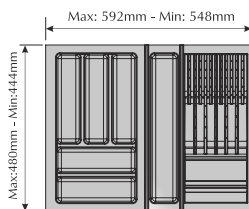

## ЛОТОК ДЛЯ НОЖЕЙ

- КА-1039014
- КА-1039001
- КА-1039015

В ЛОТОК ПОМЕЩАЕТСЯ 5 БОЛЬШИХ И 6 МАЛЕНЬКИХ НОЖЕЙ.

## ВАРИАНТЫ КОМПОНОВКИ С ЛОТКОМ ДЛЯ НОЖЕЙ

для модуля 50

для модуля 65

для модуля 70

для модуля 75

для модуля 80

для модуля 85

## ВАРИАНТЫ КОМПОНОВКИ

**ДЛЯ МОДУЛЯ 90**

Max: 842mm - Min: 798mm

**ДЛЯ МОДУЛЯ 95**

Max: 892mm - Min: 848mm

**ДЛЯ МОДУЛЯ 100**

Max: 942mm - Min: 898mm

**ДЛЯ МОДУЛЯ 105**