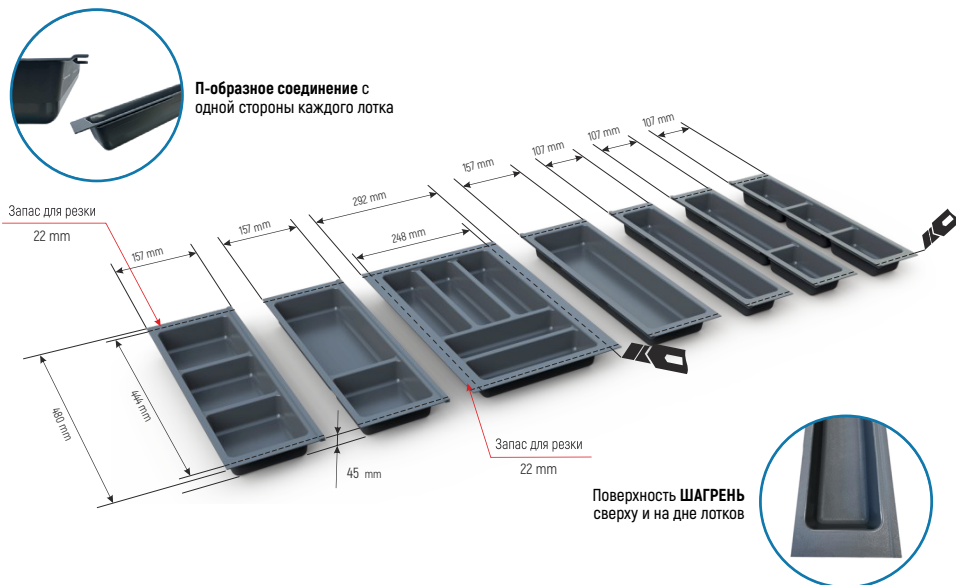

## МОДУЛЬНАЯ СИСТЕМА ЛОТКОВ ДЛЯ СТОЛОВЫХ ПРИБОРОВ

Сборная система лотков для столовых приборов **TRAYBOND** позволяет рационально организовать внутреннее пространство выдвижных ящиков.

Элементы системы представляют собой набор лотков, которые можно легко комбинировать, адаптируя под индивидуальные потребности.

7 лотков для столовых приборов и кухонных принадлежностей шириной 107, 157 и 292 мм (запас для резки 22мм)

Лоток для ножей

Насечки по периметру изделия для ровного обрезания ширины и глубины лотков под размер кухонного ящика

П-образное соединение лотков между собой

Цвета: белый, серый, антрацит

Материал – пищевой пластик с поверхностью шагрень

Производство Турция, MESAN