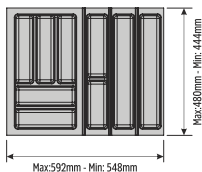

ДЛЯ МОДУЛЯ 70