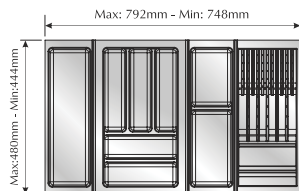

## ЛОТОК ДЛЯ НОЖЕЙ

- КА-1039014
- КА-1039001
- КА-1039015

В ЛОТОК ПОМЕЩАЕТСЯ 5 БОЛЬШИХ И 6 МАЛЕНЬКИХ НОЖЕЙ.

## ВАРИАНТЫ КОМПОНОВКИ С ЛОТКОМ ДЛЯ НОЖЕЙ

для модуля 50

для модуля 65

для модуля 70

для модуля 75

для модуля 80

для модуля 85

## ВАРИАНТЫ КОМПОНОВКИ

**ДЛЯ МОДУЛЯ 90**

Max: 842mm - Min: 798mm

**ДЛЯ МОДУЛЯ 95**

Max: 892mm - Min: 848mm

**ДЛЯ МОДУЛЯ 100**

Max: 942mm - Min: 898mm

**ДЛЯ МОДУЛЯ 105**