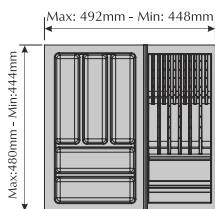

## ЛОТОК ДЛЯ НОЖЕЙ

- КА-1039014
- КА-1039001
- КА-1039015

В ЛОТОК ПОМЕЩАЕТСЯ 5 БОЛЬШИХ И 6 МАЛЕНЬКИХ НОЖЕЙ.

## ВАРИАНТЫ КОМПОНОВКИ С ЛОТКОМ ДЛЯ НОЖЕЙ

для модуля 50

для модуля 65

для модуля 70

для модуля 75

для модуля 80

для модуля 85

## ВАРИАНТЫ КОМПОНОВКИ

**ДЛЯ МОДУЛЯ 90**

Max: 842mm - Min: 798mm

**ДЛЯ МОДУЛЯ 95**

Max: 892mm - Min: 848mm

**ДЛЯ МОДУЛЯ 100**

Max: 942mm - Min: 898mm

**ДЛЯ МОДУЛЯ 105**