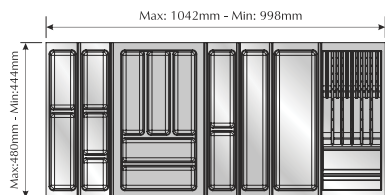

ДЛЯ МОДУЛЯ 115