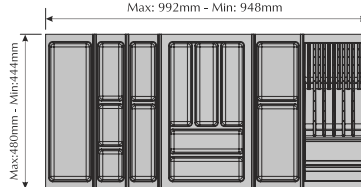

## ВАРИАНТЫ КОМПОНОВКИ С ЛОТКОМ ДЛЯ НОЖЕЙ

для модуля 50

для модуля 65

для модуля 70

для модуля 75

для модуля 80

для модуля 85

## ВАРИАНТЫ КОМПОНОВКИ

**ДЛЯ МОДУЛЯ 90**

Max: 842mm - Min: 798mm

**ДЛЯ МОДУЛЯ 95**

Max: 892mm - Min: 848mm

**ДЛЯ МОДУЛЯ 100**

Max: 942mm - Min: 898mm

**ДЛЯ МОДУЛЯ 105**

Max: 992mm - Min: 948mm