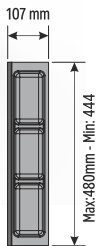

- KA-1039004
- KA-1038996
- KA-1039007