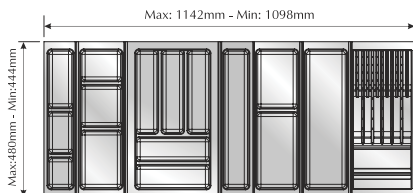

ДЛЯ МОДУЛЯ 125