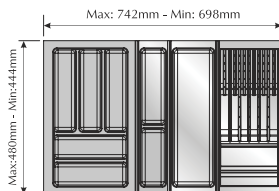

## ВАРИАНТЫ КОМПОНОВКИ С ЛОТКОМ ДЛЯ НОЖЕЙ

для модуля 50

для модуля 65

для модуля 70

для модуля 75

для модуля 80

для модуля 85

## ВАРИАНТЫ КОМПОНОВКИ

**ДЛЯ МОДУЛЯ 90**

Max: 842mm - Min: 798mm

**ДЛЯ МОДУЛЯ 95**

Max: 892mm - Min: 848mm

**ДЛЯ МОДУЛЯ 100**

Max: 942mm - Min: 898mm

**ДЛЯ МОДУЛЯ 105**

Max: 992mm - Min: 948mm