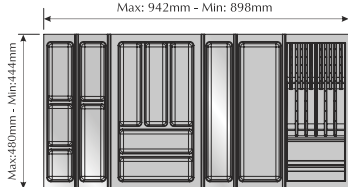

## ВАРИАНТЫ КОМПОНОВКИ С ЛОТКОМ ДЛЯ НОЖЕЙ

для модуля 50

для модуля 65

для модуля 70

для модуля 75

для модуля 80

для модуля 85

## ВАРИАНТЫ КОМПОНОВКИ

**ДЛЯ МОДУЛЯ 90**

Max: 842mm - Min: 798mm

**ДЛЯ МОДУЛЯ 95**

Max: 892mm - Min: 848mm

**ДЛЯ МОДУЛЯ 100**

Max: 942mm - Min: 898mm

**ДЛЯ МОДУЛЯ 105**

Max: 992mm - Min: 948mm