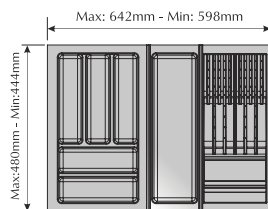

## ЛОТОК ДЛЯ НОЖЕЙ

- КА-1039014
- КА-1039001
- КА-1039015

В ЛОТОК ПОМЕЩАЕТСЯ 5 БОЛЬШИХ И 6 МАЛЕНЬКИХ НОЖЕЙ.

## ВАРИАНТЫ КОМПОНОВКИ С ЛОТКОМ ДЛЯ НОЖЕЙ

для модуля 50

для модуля 65

для модуля 70

для модуля 75

для модуля 80

для модуля 85

## ВАРИАНТЫ КОМПОНОВКИ

**ДЛЯ МОДУЛЯ 90**

Max: 842mm - Min: 798mm

**ДЛЯ МОДУЛЯ 95**

Max: 892mm - Min: 848mm

**ДЛЯ МОДУЛЯ 100**

Max: 942mm - Min: 898mm

**ДЛЯ МОДУЛЯ 105**