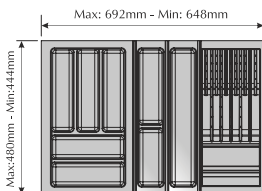

## ЛОТОК ДЛЯ НОЖЕЙ

- КА-1039014
- КА-1039001
- КА-1039015

В ЛОТОК ПОМЕЩАЕТСЯ 5 БОЛЬШИХ И 6 МАЛЕНЬКИХ НОЖЕЙ.

## ВАРИАНТЫ КОМПОНОВКИ С ЛОТКОМ ДЛЯ НОЖЕЙ

для модуля 50

для модуля 65

для модуля 70

для модуля 75

для модуля 80

для модуля 85

## ВАРИАНТЫ КОМПОНОВКИ

**ДЛЯ МОДУЛЯ 90**

Max: 842mm - Min: 798mm

**ДЛЯ МОДУЛЯ 95**

Max: 892mm - Min: 848mm

**ДЛЯ МОДУЛЯ 100**

Max: 942mm - Min: 898mm

**ДЛЯ МОДУЛЯ 105**

Max: 992mm - Min: 948mm