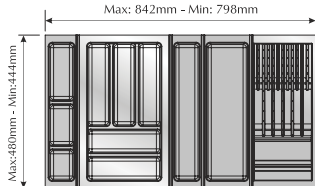

## ЛОТОК ДЛЯ НОЖЕЙ

- КА-1039014
- КА-1039001
- КА-1039015

В ЛОТОК ПОМЕЩАЕТСЯ 5 БОЛЬШИХ И 6 МАЛЕНЬКИХ НОЖЕЙ.

## ВАРИАНТЫ КОМПОНОВКИ С ЛОТКОМ ДЛЯ НОЖЕЙ

для модуля 50

для модуля 65

для модуля 70

для модуля 75

для модуля 80

для модуля 85

## ВАРИАНТЫ КОМПОНОВКИ

**ДЛЯ МОДУЛЯ 90**

Max: 842mm - Min: 798mm

**ДЛЯ МОДУЛЯ 95**

Max: 892mm - Min: 848mm

**ДЛЯ МОДУЛЯ 100**

Max: 942mm - Min: 898mm

**ДЛЯ МОДУЛЯ 105**

Max: 992mm - Min: 948mm