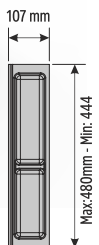

- KA-1039002
- KA-1038995
- KA-1039005