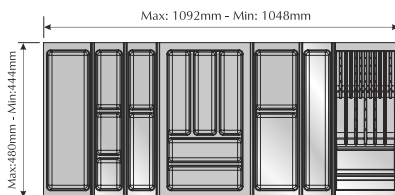

ДЛЯ МОДУЛЯ 120