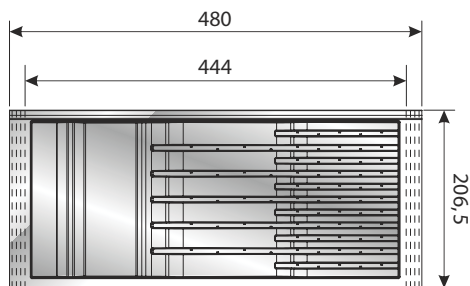

## ВАРИАНТЫ КОМПОНОВКИ

Для модуля 90

Для модуля 95

Для модуля 100

Для модуля 105

Для модуля 110

## ЛОТОК ДЛЯ НОЖЕЙ

- КА-1039014
- КА-1039001
- КА-1039015

В ЛОТОК ПОМЕЩАЕТСЯ 5 БОЛЬШИХ И 6 МАЛЕНЬКИХ НОЖЕЙ.